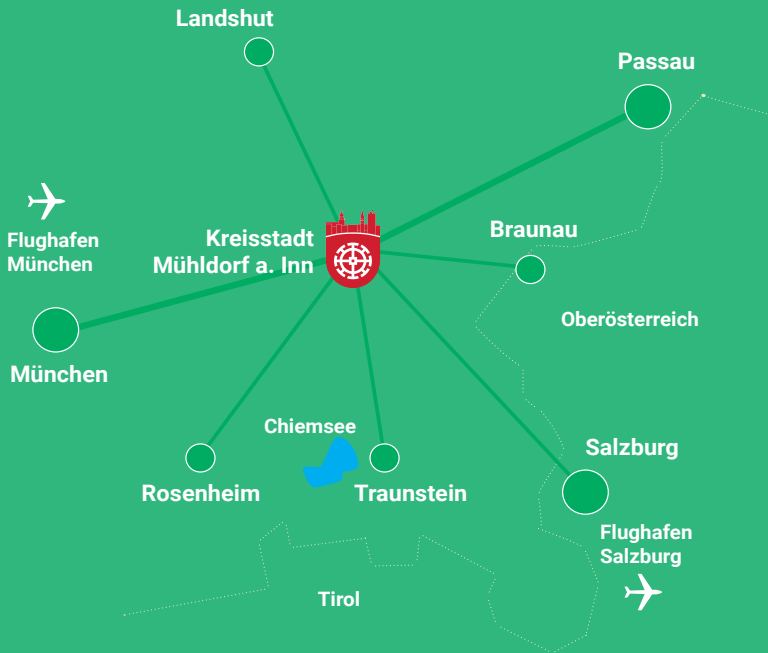

Kreisstadt
Mühldorf a. Inn

Herausgeber:
Kulturamt & Touristinfo
der Kreisstadt Mühldorf a. Inn
Stadtplatz 3
D-84453 Mühldorf a. Inn

Tel. (08631) 612-612
tourismus@muehldorf.de
www.muehldorf.de

Gestaltung: Kreisstadt Mühldorf a. Inn
Irrtum und Änderungen vorbehalten. Stand: Februar 2024
Design: Kreisstadt Mühldorf a. Inn & art-connect GmbH & Co.KG
Fotos: Gastgeberbetriebe, Lisa Franz, Tourismus Inn-Salzach
Mark Lohr/NullkuloMedia, Heiner Heine