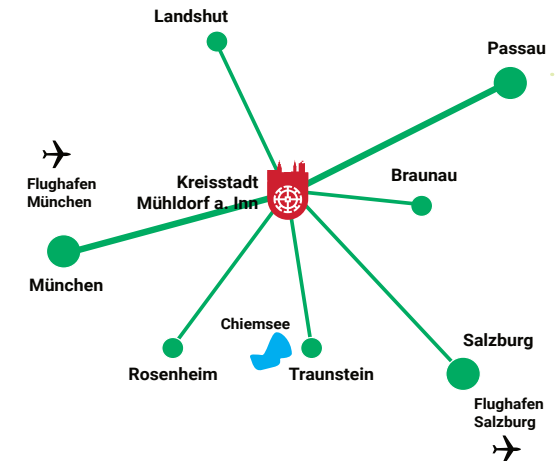

Anreise mit der Flugzeug

Die Flughäfen München und Salzburg sind über den ÖPNV und die Strecken der Deutschen Bahn von Mühdorf aus im Taktverkehr zu erreichen.